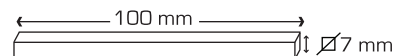

POMEROL 165

INOX BROSSE MAT

FONCTION	REFERENCE
Bec de cane	IN 216PM
Clé L	IN 217PM
Clé I	IN 218PM
Condamnation	IN 219PM

GARANTIE INOX AISI 304

(non adapté aux ambiances salines)

CARRE

- Ressort de rappel sur toutes les fonctions
- Vis de fixation apparentes fournies pour portes de 40 à 45.
- Ensemble vendu à la paire.