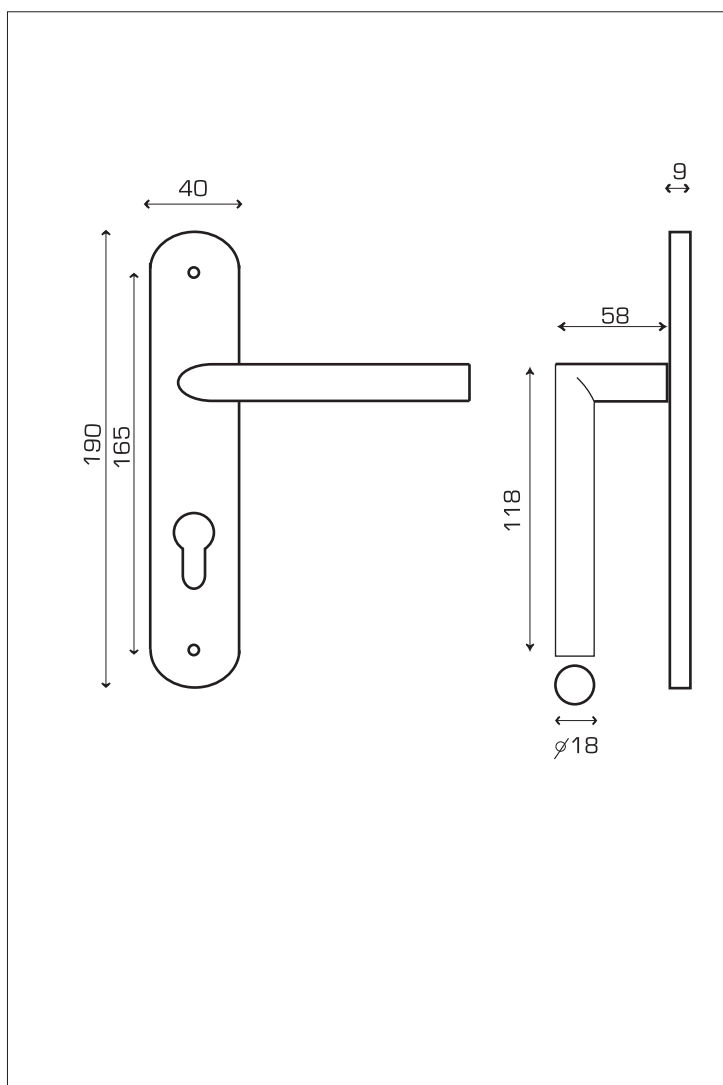

POMEROL 165

INOX BROSSE MAT

FONCTION	REFERENCE
Bec de cane	IN 216PM
Clé L	IN 217PM
Clé I	IN 218PM
Condamnation	IN 219PM

GARANTIE INOX AISI 304

(non adapté aux ambiances salines)

CARRE

- Ressort de rappel sur toutes les fonctions
- Vis de fixation apparentes fournies pour portes de 40 à 45.
- Ensemble vendu à la paire.