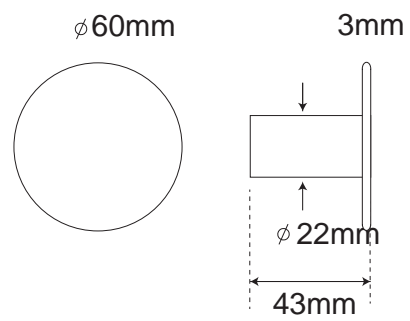

PATÈRE DISQUE

Inox 304

D.80mm

D.60mm

PATÈRE DISQUE D.80mm

-  Noir Mat IN268NO
-  Inox brossé mat IN268
-  Blanc mat IN268BL
-  Or Satiné IN268OS

PATÈRE DISQUE 60mm

-  Noir Mat IN267NO
-  Inox brossé mat IN267

Patères fines en inox