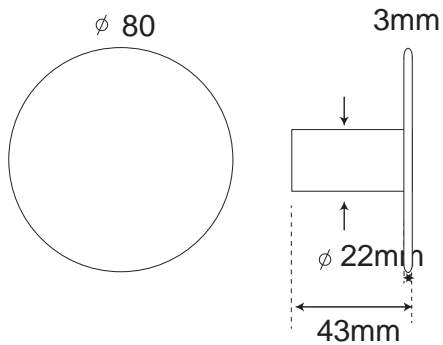

PATÈRE DISQUE

Inox 304

D.80mm

D.60mm

PATÈRE DISQUE D.80mm

-  Noir Mat IN268NO
-  Inox brossé mat IN268
-  Blanc mat IN268BL
-  Or Satiné IN268OS

PATÈRE DISQUE 60mm

-  Noir Mat IN267NO
-  Inox brossé mat IN267

Patères fines en inox