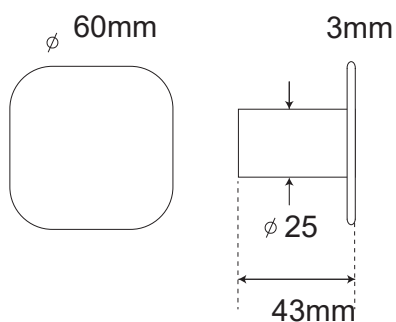

# PATÈRE CARRÉE

Inox 304

PATÈRE CARRÉE D.60mm

 Or Satiné IN266OS

 Inox brossé mat IN266

 Noir Mat IN266NO

D.60mm

Patère fine en inox