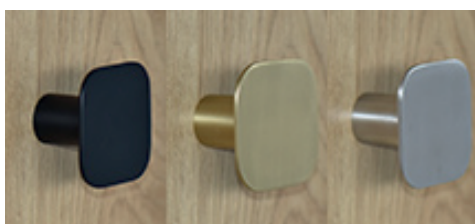

# PATÈRE CARRÉE

Inox 304

PATÈRE CARRÉE D.60mm

 Or Satiné IN266OS

 Inox brossé mat IN266

 Noir Mat IN266NO

D.60mm

Patère fine en inox