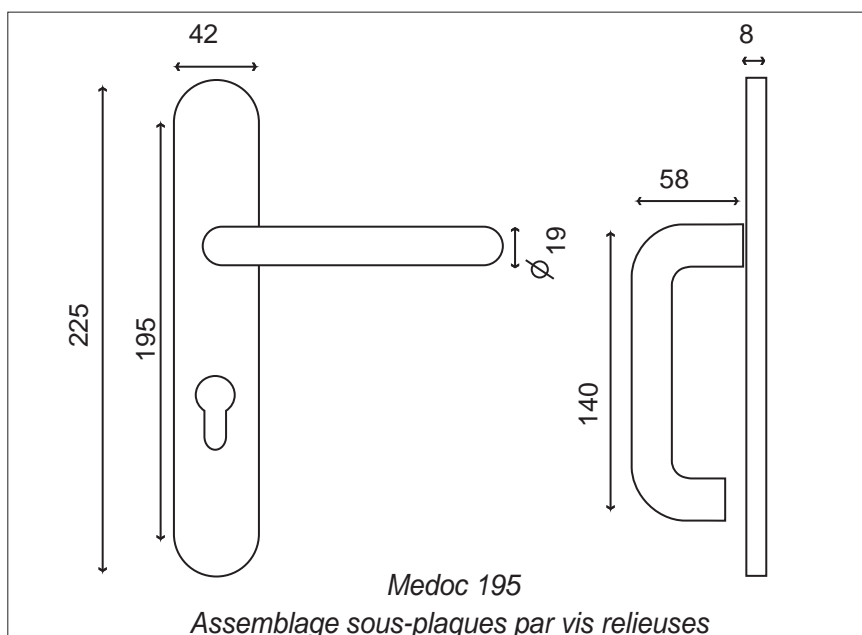

MEDOC 195

Gamme Standing

Inox 304

Finition **INOX Brossé**

Poignée/plaque 195		
BDC	Bec de cane	IN211
	Clé	IN212
	Cylindre	IN213
	Condamnation	IN214
	Conda. Voyant	IN214VO
Ensemble Palière DEMI LUNE MEDOC		
BDC	Bec de cane	IN287B-211
	Cylindre	IN287CI-213
Ensemble Palière AMANDE MEDOC		
BDC	Bec de cane	IN235B-211
	Cylindre	IN235CI-213
Ensemble Palière BOULE MEDOC		
BDC	Bec de cane	IN286B-211
	Cylindre	IN286CI-213
Ensemble Palière BOUTON MEDOC		
BDC	Bec de cane	IN236B-211
	Cylindre	IN236CI-213

Assemblage des paensembles palières par vis sur piliers taraudés

Ressort de rappel sur toutes fonctions sauf en condamnation Voyant
Vis de fixation invisibles grâce à une sous-plaque Carré de 7 et visserie fournis pour portes de 40mm d'épaisseur