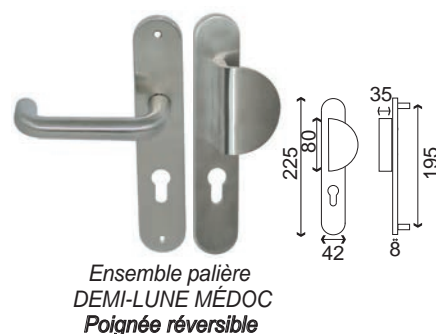

MEDOC 195

Gamme Standing

Inox 304

Finition **INOX Brossé**

Poignée/plaque 195		
BDC	Bec de cane	IN211
	Clé	IN212
	Cylindre	IN213
	Condamnation	IN214
	Conda. Voyant	IN214VO
Ensemble Palière DEMI LUNE MEDOC		
BDC	Bec de cane	IN287B-211
	Cylindre	IN287CI-213
Ensemble Palière AMANDE MEDOC		
BDC	Bec de cane	IN235B-211
	Cylindre	IN235CI-213
Ensemble Palière BOULE MEDOC		
BDC	Bec de cane	IN286B-211
	Cylindre	IN286CI-213
Ensemble Palière BOUTON MEDOC		
BDC	Bec de cane	IN236B-211
	Cylindre	IN236CI-213

Assemblage des paensembles palières par vis sur piliers taraudés

Ressort de rappel sur toutes fonctions sauf en condamnation Voyant
Vis de fixation invisibles grâce à une sous-plaque Carré de 7 et visserie fournis pour portes de 40mm d'épaisseur