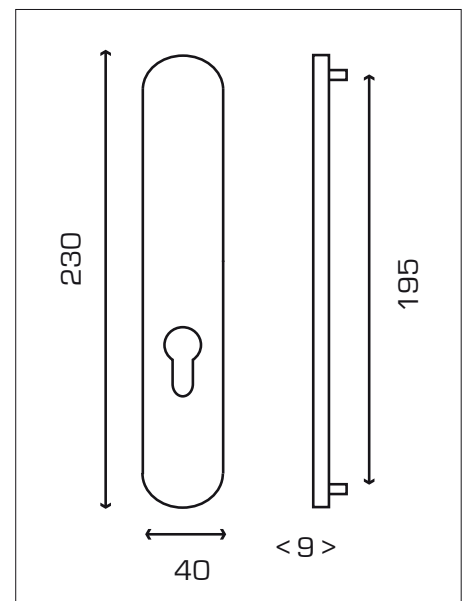

PLAQUES ALU SEULES

PLAQUE BATTEUSE

PLAQUE SEULE SANS PILIER

PLAQUE SEULE AVEC PILIERS

TROU $\varnothing 18$

ARGENT

PL 0260BAR

CHAMPAGNE

PL 0260BCH

PLAQUE AVEUGLE PLAQUE CLE I

ARGENT

PL 0260AVAR PL 0260CIAR

CHAMPAGNE

PL 0260AVCH PL 0260CICH

CHROME
PERLE

PL 0260AVCP PL 0260CICP

PLAQUE AVEUGLE PLAQUE CLE I

ARGENT

PLP0260AVAR PLP0260CIAR

CHAMPAGNE

PLP0260AVCH PLP0260CICH

CHROME
PERLE

PLP0260AVCP PLP0260CICP

Vendues sans les vis de fixation