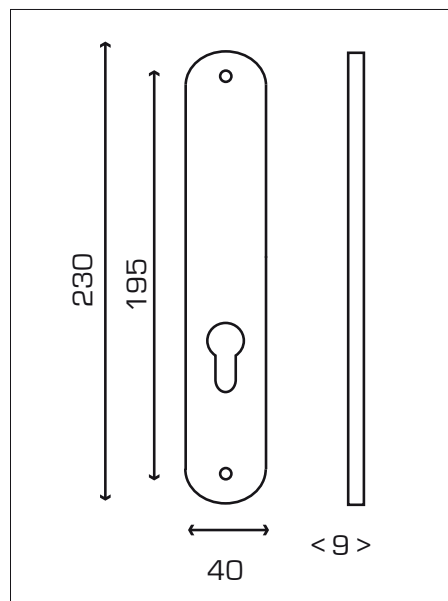

PLAQUES ALU SEULES

PLAQUE BATTEUSE

PLAQUE SEULE SANS PILIER

PLAQUE SEULE AVEC PILIERS

TROU $\varnothing 18$

ARGENT

PL 0260BAR

CHAMPAGNE

PL 0260BCH

PLAQUE AVEUGLE PLAQUE CLE I

ARGENT

PL 0260AVAR PL 0260CIAR

CHAMPAGNE

PL 0260AVCH PL 0260CICH

CHROME
PERLE

PL 0260AVCP PL 0260CICP

PLAQUE AVEUGLE PLAQUE CLE I

ARGENT

PLP0260AVAR PLP0260CIAR

CHAMPAGNE

PLP0260AVCH PLP0260CICH

CHROME
PERLE

PLP0260AVCP PLP0260CICP

Vendues sans les vis de fixation