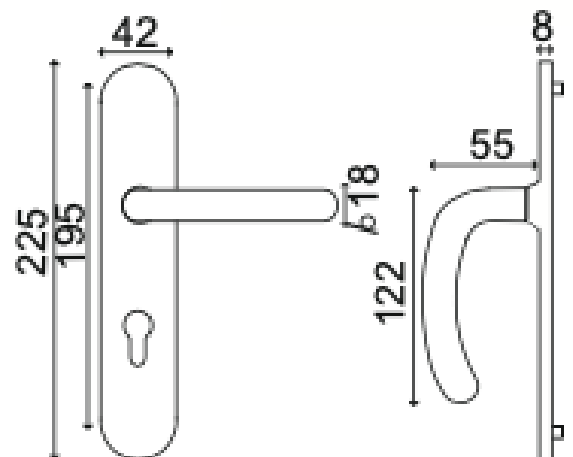

# BONNES AFFAIRES

001 - 165

A partir de  
**8,90€**

Ensemble chromé perle sur plaque  
fondue entraxe 165mm :

- Bec de cane
- Clé L
- Cylindre
- Condamnation

002-195 NM

A partir de  
**9,90€**

Ensemble nickelé mat sur plaque  
fondue entraxe 195mm :

- Bec de cane
- Clé L
- Cylindre
- Condamnation

- Ressort de rappel sur toutes  
les fonctions sauf sur plaque  
avec trou de cylindre.

- Carré de 7 et visserie fournis  
pour portes de 40mm d'épaisseur

# BONNES AFFAIRES

003-165

A partir de

7,90€

Ensemble en inox entraxe 165mm :

- Bec de cane
- Clé L
- Cylindre
- Condamnation

004-195

A partir de

9,20€

Ensemble en inox entraxe 195mm :

- Bec de cane
- Clé L
- Cylindre
- Condamnation