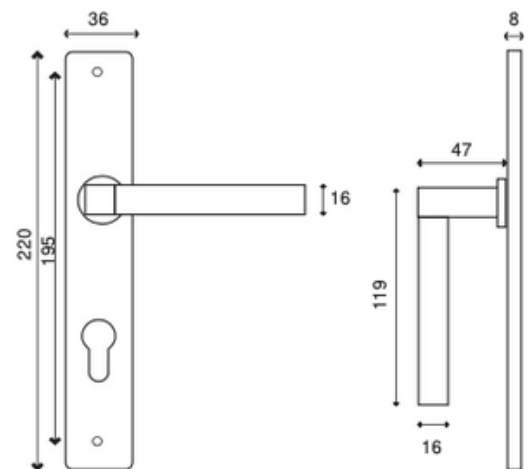

O12

A partir de
14,60€

Ensemble nickelé mat sur rosace
avec rosace de fonction :

- Clé L
- Cylindre
- Borgne
- Condamnation