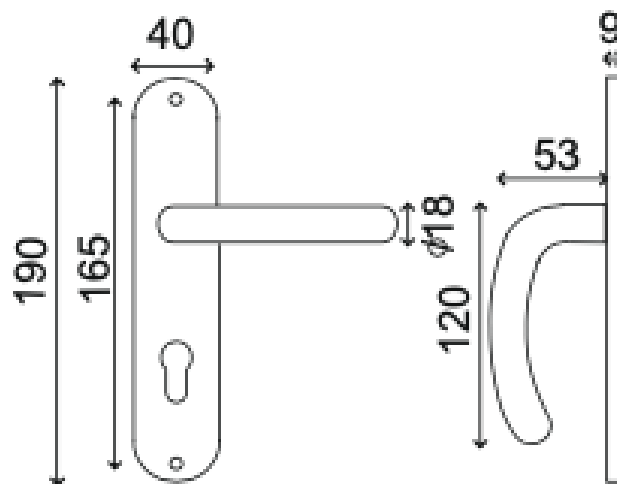

- Bec de cane
- Clé L
- Cylindre
- Condamnation

- Ressort de rappel sur toutes  
les fonctions sauf sur plaque  
avec trou de cylindre.

- Carré de 7 et visserie fournis  
pour portes de 40mm d'épaisseur

# BONNES AFFAIRES

003-165

A partir de

7,90€

Ensemble en inox entraxe 165mm :

- Bec de cane
- Clé L
- Cylindre
- Condamnation

004-195

A partir de

9,20€

Ensemble en inox entraxe 195mm :

- Bec de cane
- Clé L
- Cylindre
- Condamnation