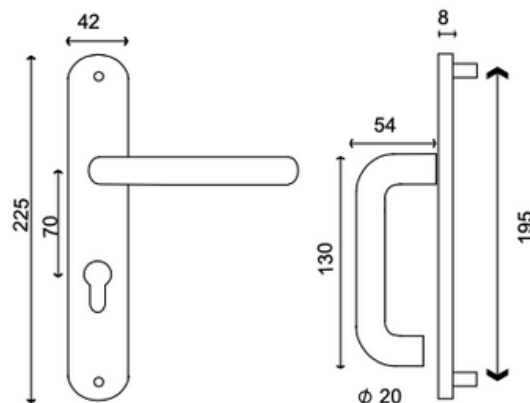

- Bec de cane
- Clé L
- Cylindre
- Condamnation

- Assemblage par vis sur piliers taraudés
- Ressort de rappel sur toutes les fonctions sauf clé à cylindre
- Carré de 7 et visserie fournis pour portes de 40mm d'épaisseur