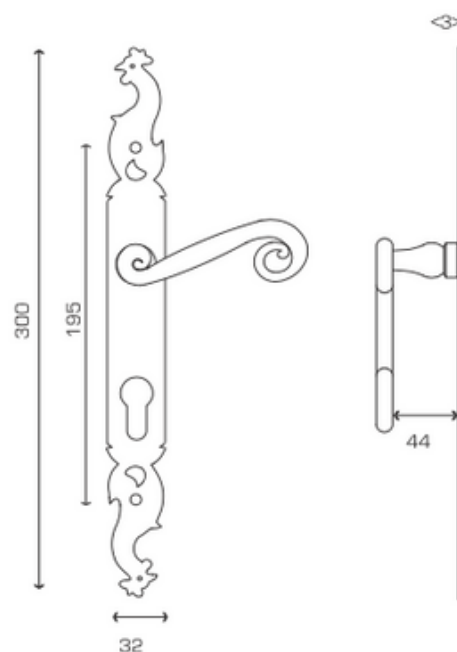

BONNES AFFAIRES

005

A partir de

7,80€

Ensemble en fer noir :

- Bec de cane
- Clé L
- Cylindre
- Condamnation

006

A partir de

8,60€

Ensemble en fer patiné :

- Bec de cane
- Clé L
- Cylindre
- Condamnation