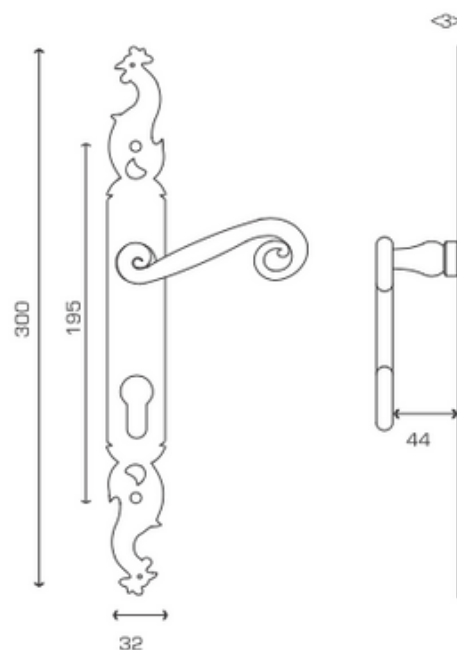

- Bec de cane
- Clé L
- Cylindre
- Condamnation

- Ressort de rappel sur toutes  
les fonctions sauf sur plaque  
avec trou de cylindre.

- Carré de 7 et visserie fournis  
pour portes de 40mm d'épaisseur

# BONNES AFFAIRES

003-165

A partir de

7,90€

Ensemble en inox entraxe 165mm :

- Bec de cane
- Clé L
- Cylindre
- Condamnation

004-195

A partir de

9,20€

Ensemble en inox entraxe 195mm :

- Bec de cane
- Clé L
- Cylindre
- Condamnation

# BONNES AFFAIRES

005

A partir de

7,80€

Ensemble en fer noir :

- Bec de cane
- Clé L
- Cylindre
- Condamnation

006

A partir de