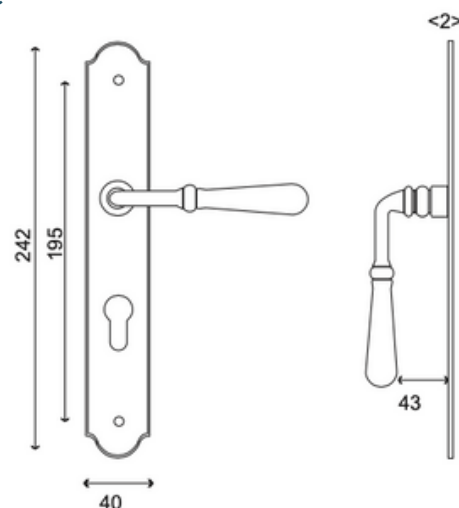

# BONNES AFFAIRES

007

A partir de

8,80€

Ensemble en fer noir :

- Bec de cane
- Clé L
- Cylindre / avec ou sans réhausse / sur plaque standard ou étroite
- Condamnation

008

A partir de