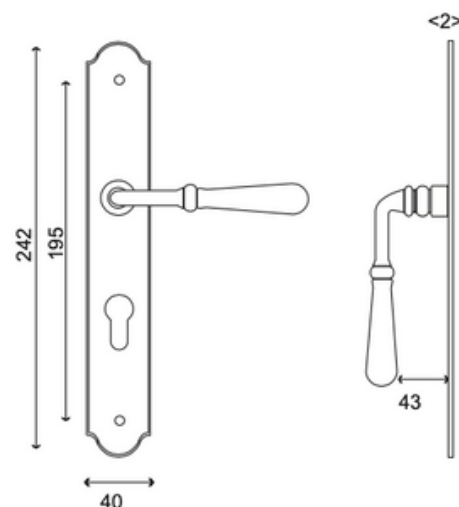

010

A partir de
8,80€