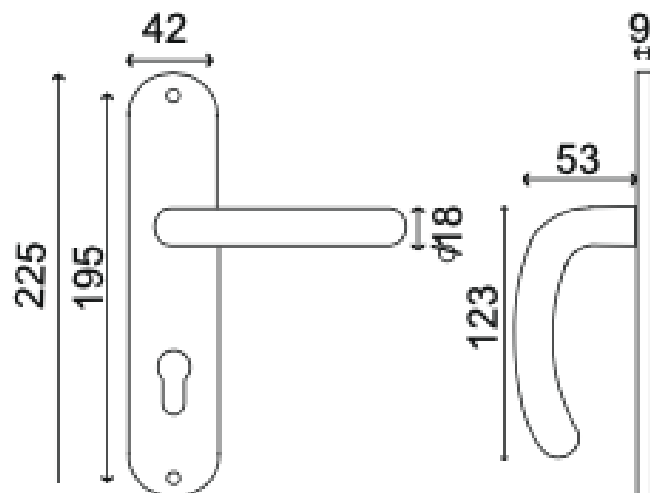

- Bec de cane
- Clé L
- Cylindre
- Condamnation

- Ressort de rappel sur toutes  
les fonctions sauf sur plaque  
avec trou de cylindre.

- Carré de 7 et visserie fournis  
pour portes de 40mm d'épaisseur

# BONNES AFFAIRES

003-165

A partir de

7,90€

Ensemble en inox entraxe 165mm :

- Bec de cane
- Clé L
- Cylindre
- Condamnation

004-195

A partir de

9,20€

Ensemble en inox entraxe 195mm :

- Bec de cane
- Clé L
- Cylindre
- Condamnation