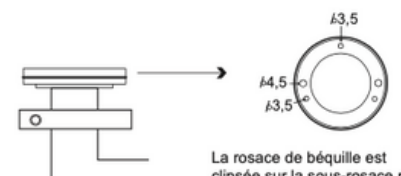

La rosace de béquille est
clipsée sur la sous-rosace ronde
en fonte et maintenue par la vis
pointeau.