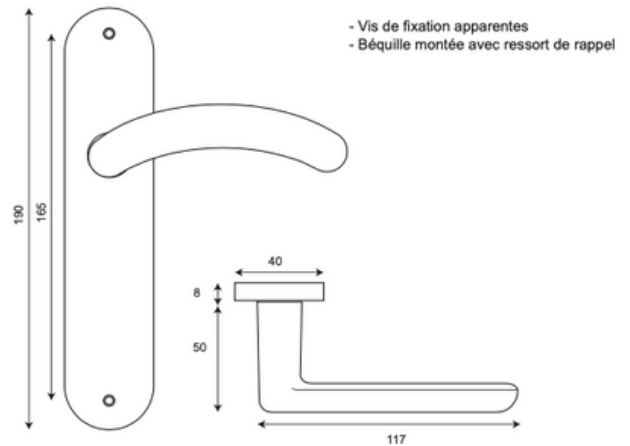

BONNES AFFAIRES

001 - 165

A partir de
8,90€

Ensemble chromé perle sur plaque
fondue entraxe 165mm :

- Bec de cane
- Clé L
- Cylindre
- Condamnation