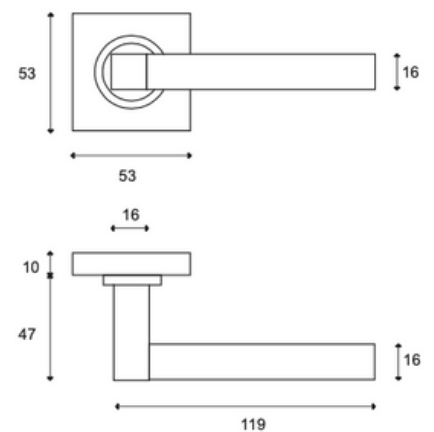

La rosace de béquille est
clipsée sur la sous-rosace ronde
en fonte et maintenue par la vis
pointeau.