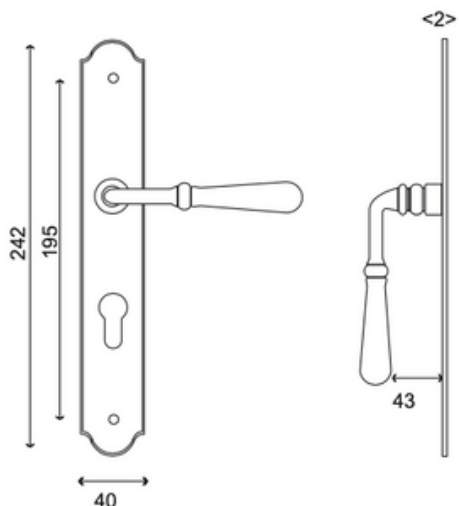

BONNES AFFAIRES

007

A partir de

8,80€

Ensemble en fer noir :

- Bec de cane
- Clé L
- Cylindre / avec ou sans réhausse / sur plaque standard ou étroite
- Condamnation

008

A partir de

18,80€

Ensemble en laiton poli :

- Bec de cane
- Clé L
- Cylindre
- Condamnation