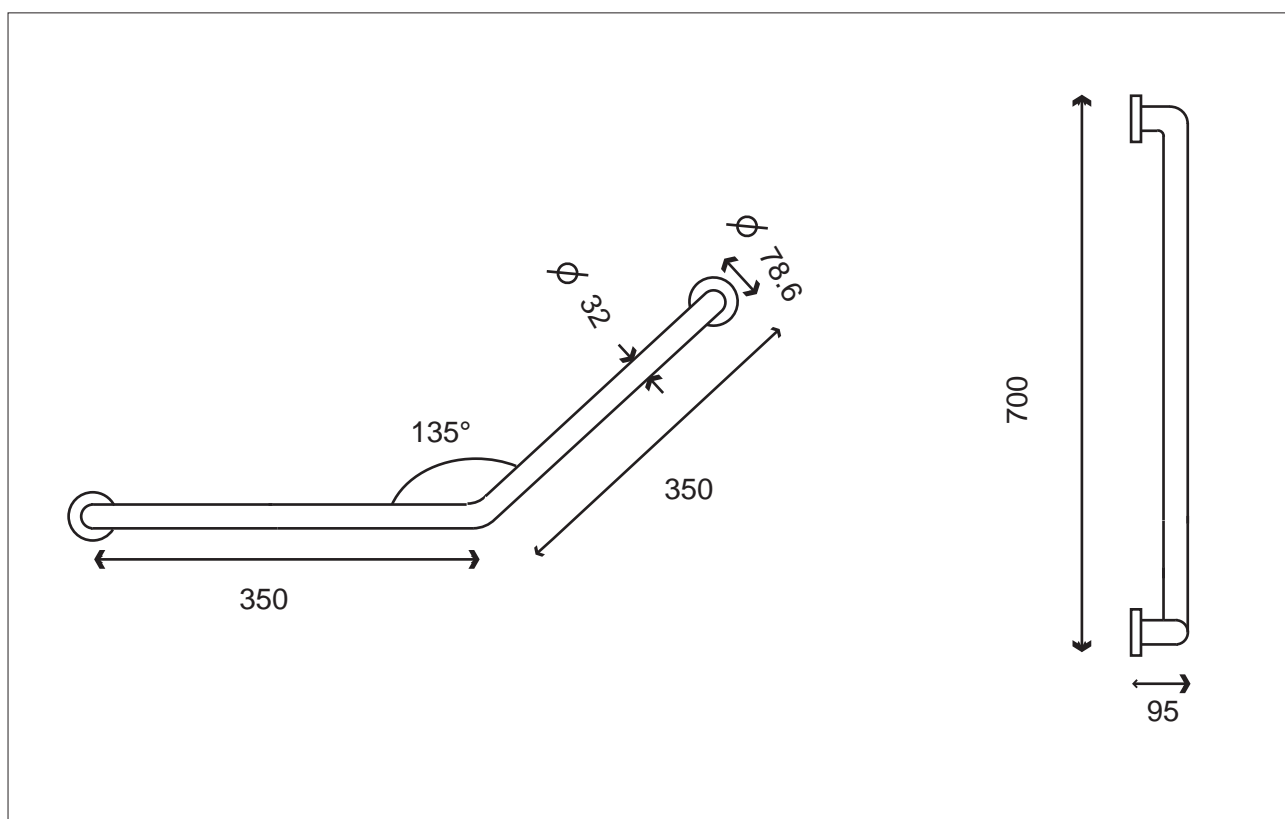

BARRE D'APPUI WC COUDÉE

Inox

Inox 304

Finitions **INOX Brossé** IN

SA0151 IN NEW

GARANTIE INOX AISI 304
(non adapté aux ambiances salines)

ADAPTER LA FIXATION AU SUPPORT - PRÉVOIR RENFORT ÉVENTUEL DANS LA CLOISON